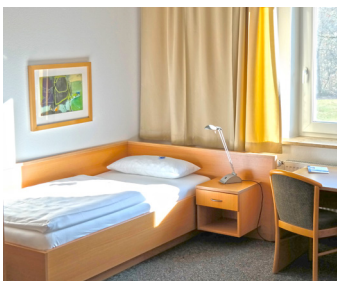

Bayerische BauAkademie
Ansbacher Straße 20
91555 Feuchtwangen
Tel. 09852 9002-0
Fax 09852 9002-909
info@baybauakad.de
www.baybauakad.de

Zertifiziert nach DIN EN ISO 9001:2015
Die Bayerische BauAkademie
ist eine Einrichtung des
Berufsförderungswerks
des Bayerischen Baugewerbes e.V.