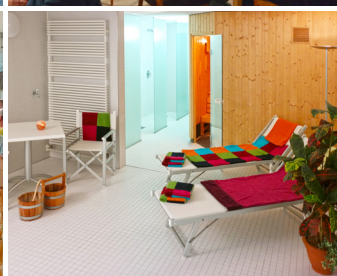

Bayerische BauAkademie
Ansbacher Straße 20
91555 Feuchtwangen
Tel. 09852 9002-0
Fax 09852 9002-909
info@baybauakad.de
www.baybauakad.de

Zertifiziert nach DIN EN ISO 9001:2015
Die Bayerische BauAkademie
ist eine Einrichtung des
Berufsförderungswerks
des Bayerischen Baugewerbes e.V.